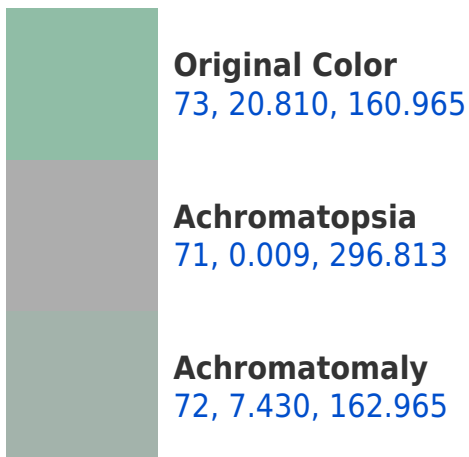

## Dichromacy

### Original Color

73, 20.810, 160.965

# Trichromacy

# Monochromacy