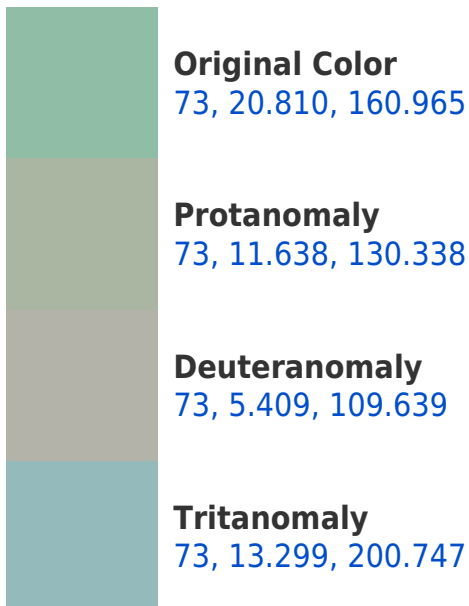

## Dichromacy

### Original Color

73, 20.810, 160.965

### Deuteranopia

73, 10.204, 29.309

**Tritanopia**  
73, 13.934, 234.662

# Trichromacy