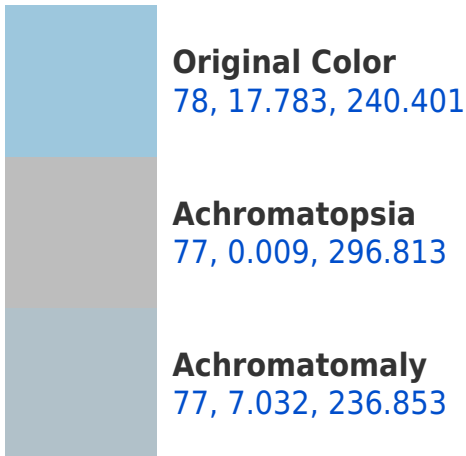

## Dichromacy

### Original Color

78, 17.783, 240.401

# Trichromacy

# Monochromacy