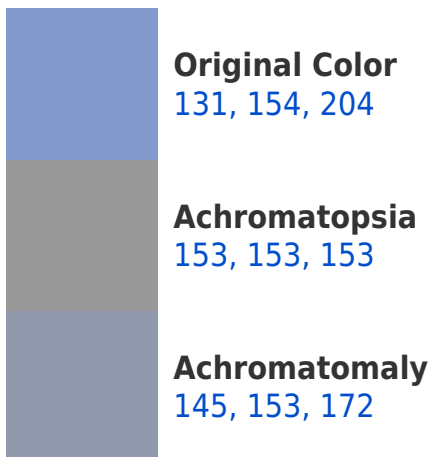

Monochromacy