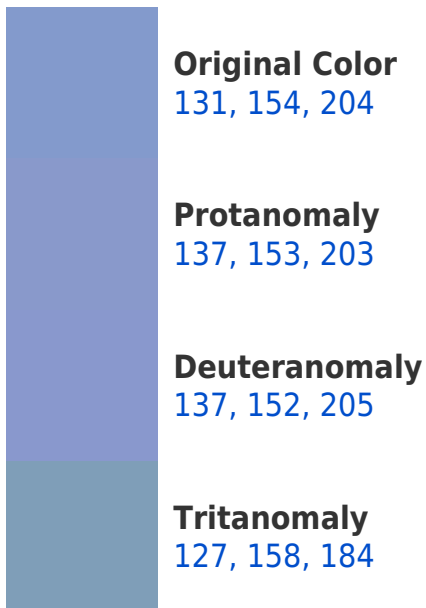

Trichromacy