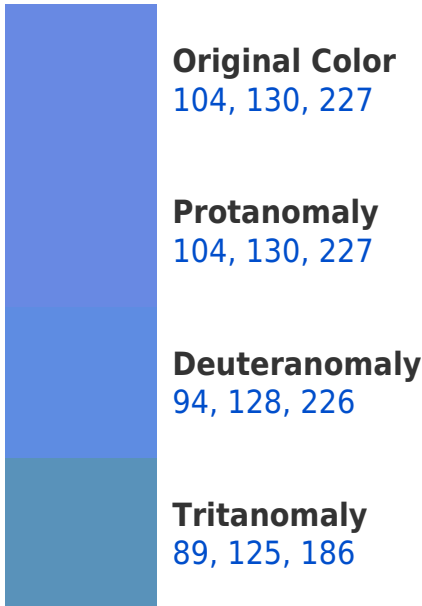

Trichromacy