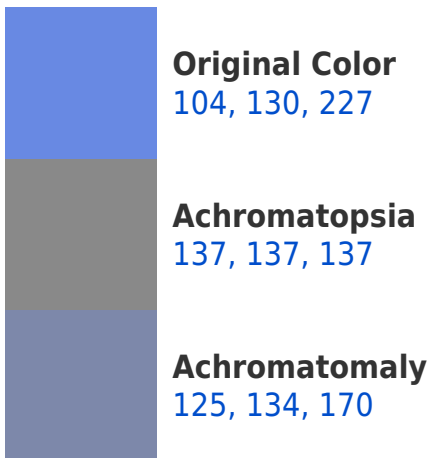

Monochromacy